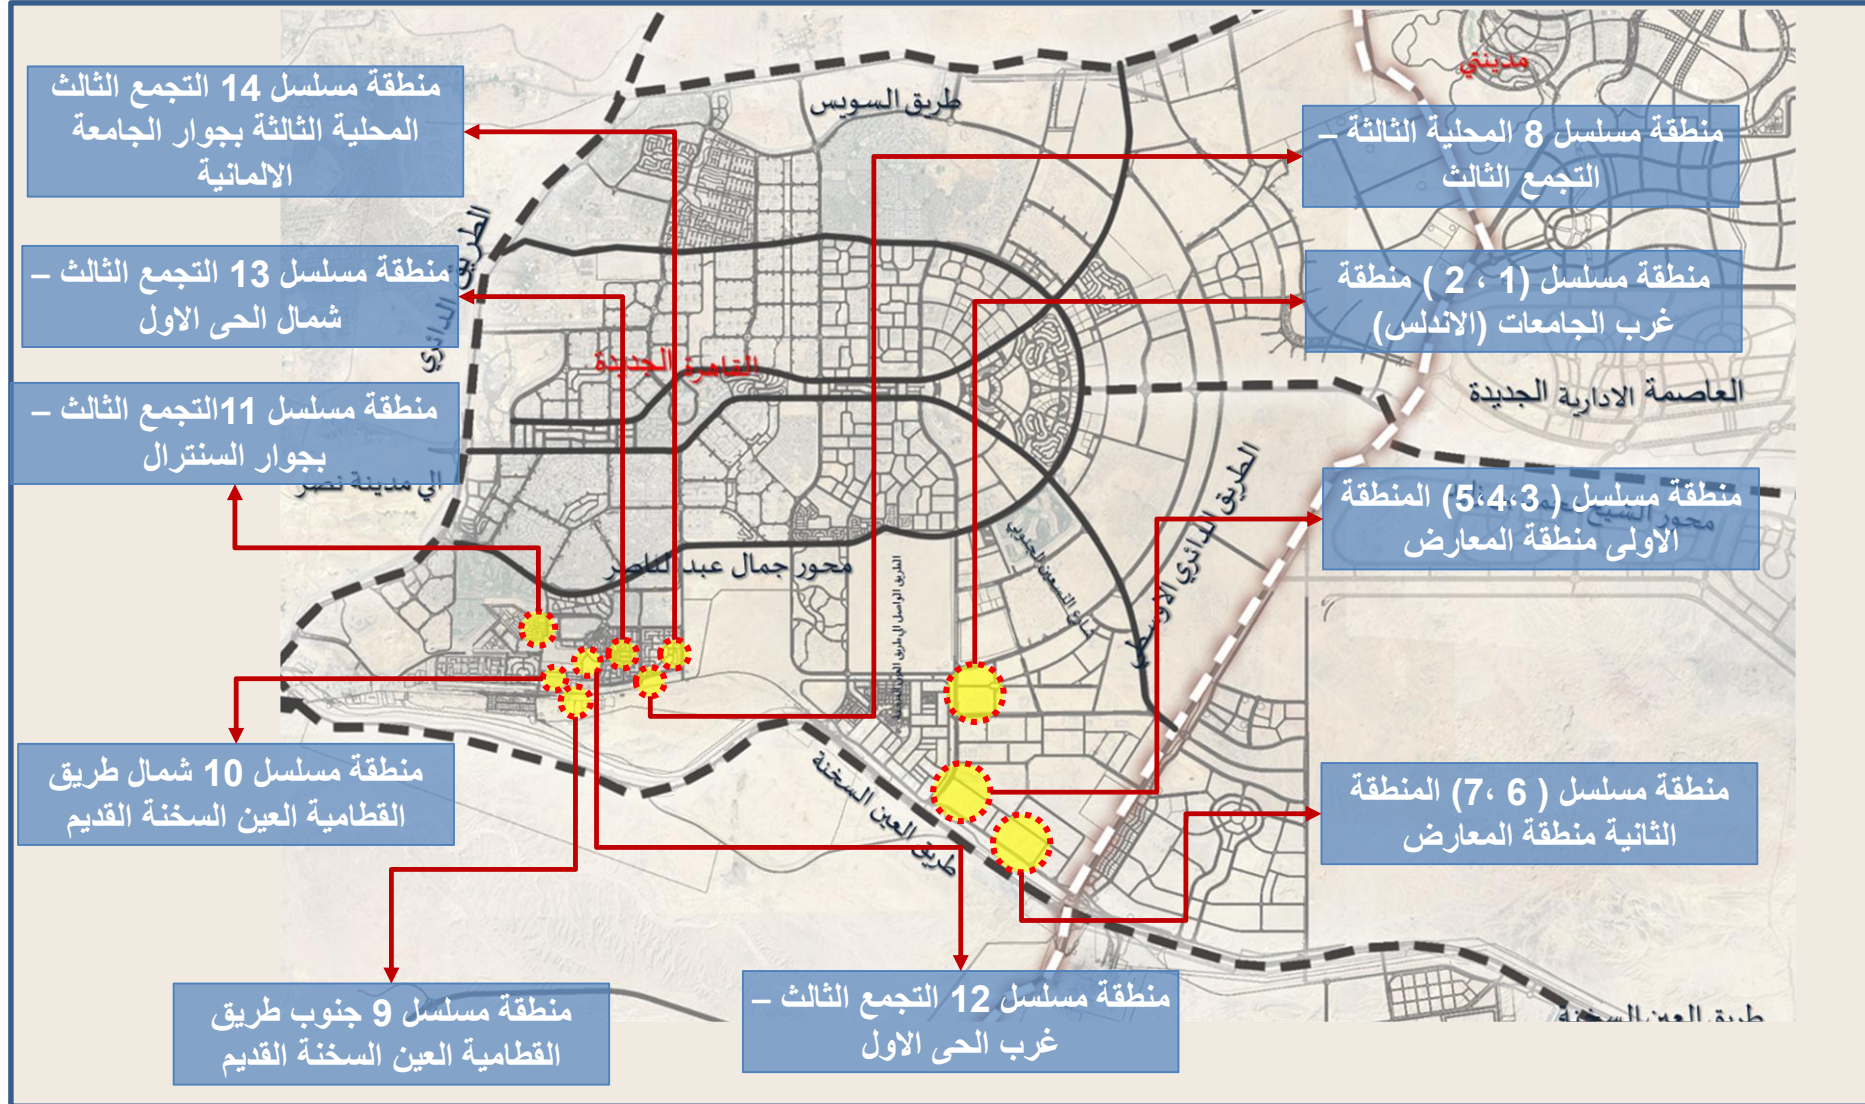

القاهرة الجديدة

مواقع الوحدات بمدينة القاهرة الجديدة

منطقة مسلسل (1 ، 2) - منطقة غرب الجامعات (الاندلس)

منطقة مسلسل (3،4،5) - المنطقة الاولى منطقة المعارض

منطقة مسلسل (6 ، 7) - المنطقة الثانية منطقة المعارض

منطقة مسلسل 8 - المحلية الثالثة - لتجمع الثالث

منطقة مسلسل 9 - جنوب طريق القطامية العين السخنة القديم

منطقة مسلسل 10 - شمال طريق القطامية العين السخنة القديم

منطقة مسلسل 11- التجمع الثالث - بجوار السنترال

مدينة دمياط الجديدة – منطقة مسلسل رقم (1) غرب جامعة دمياط

مدينة دمياط الجديدة - منطقة مسلسل رقم (2) - بجنوب الحي الاول

مدينة دمياط الجديدة – منطقة مسلسل رقم (3) بمنطقة الحي المتميز - شرق المدينة بجوار مشروع
دار مصر

العبور

مدينة العبور ، مسلسل (1 ، 2) منطقة 2600 فدان بشمال المدينة