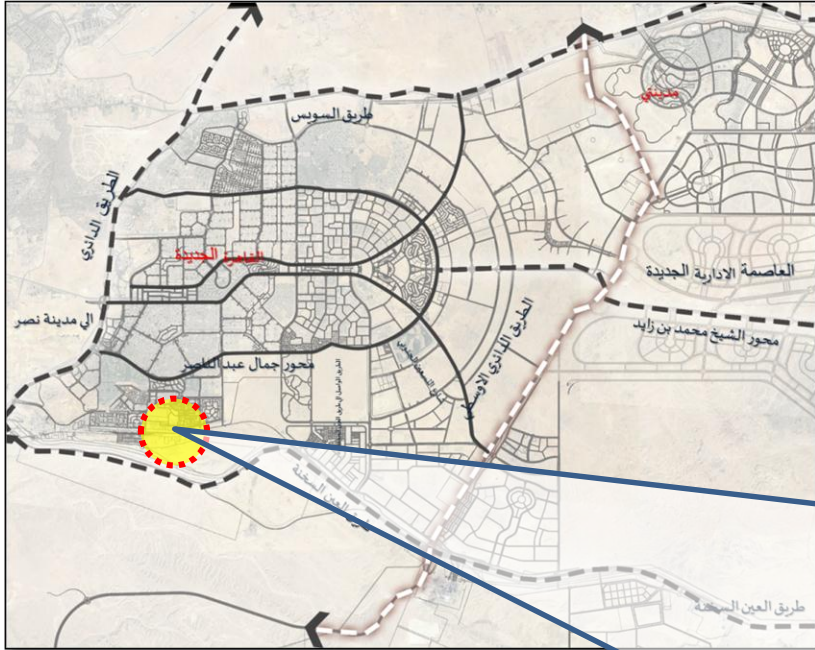

منطقة مسلسل 12 - التجمع الثالث - غرب الحى الاول