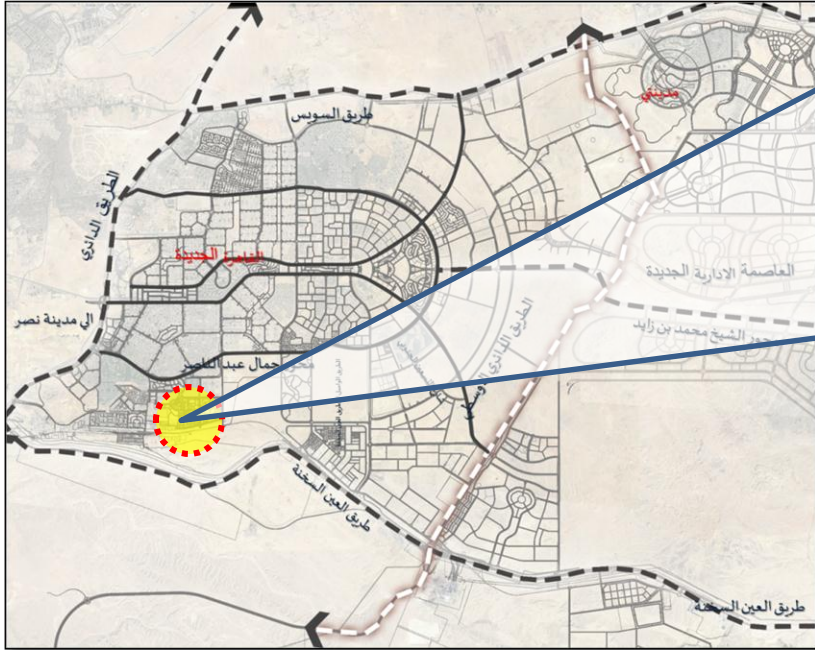

منطقة مسلسل 13 - التجمع الثالث - شمال الحى الاول