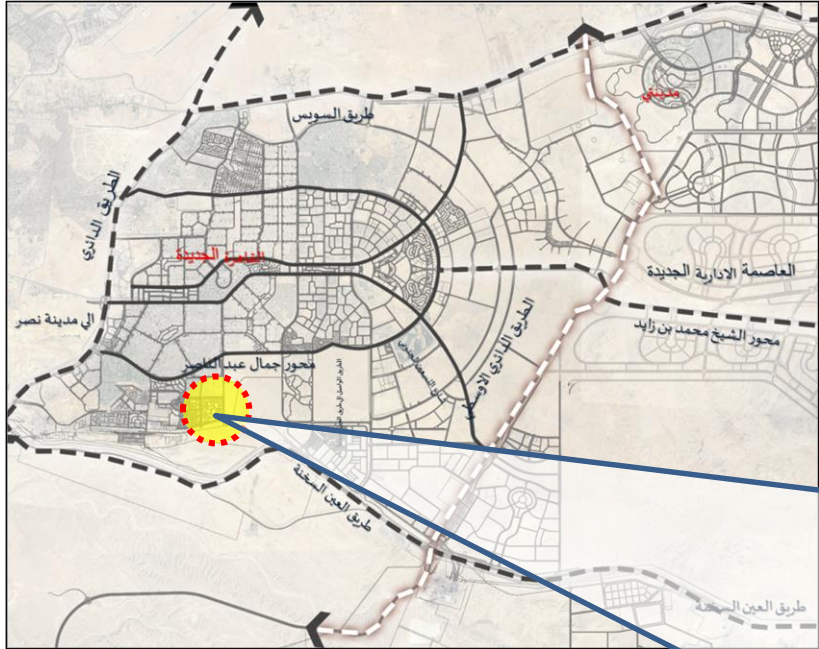

القاهرة الجديدة

مواقع الوحدات بمدينة القاهرة الجديدة

منطقة مسلسل (1 ، 2) - منطقة غرب الجامعات (الاندلس)

منطقة مسلسل (3،4،5) - المنطقة الاولى منطقة المعارض

منطقة مسلسل (6 ، 7) - المنطقة الثانية منطقة المعارض

منطقة مسلسل 8 - المحلية الثالثة - لتجمع الثالث

منطقة مسلسل 9 - جنوب طريق القطامية العين السخنة القديم

منطقة مسلسل 10 - شمال طريق القطامية العين السخنة القديم

منطقة مسلسل 11- التجمع الثالث - بجوار السنترال

مدينة دمياط الجديدة – منطقة مسلسل رقم (1) غرب جامعة دمياط

مدينة دمياط الجديدة - منطقة مسلسل رقم (2) - بجنوب الحي الاول

مدينة دمياط الجديدة – منطقة مسلسل رقم (3) بمنطقة الحي المتميز - شرق المدينة بجوار مشروع
دار مصر

العبور

مدينة العبور ، مسلسل (1 ، 2) منطقة 2600 فدان بشمال المدينة