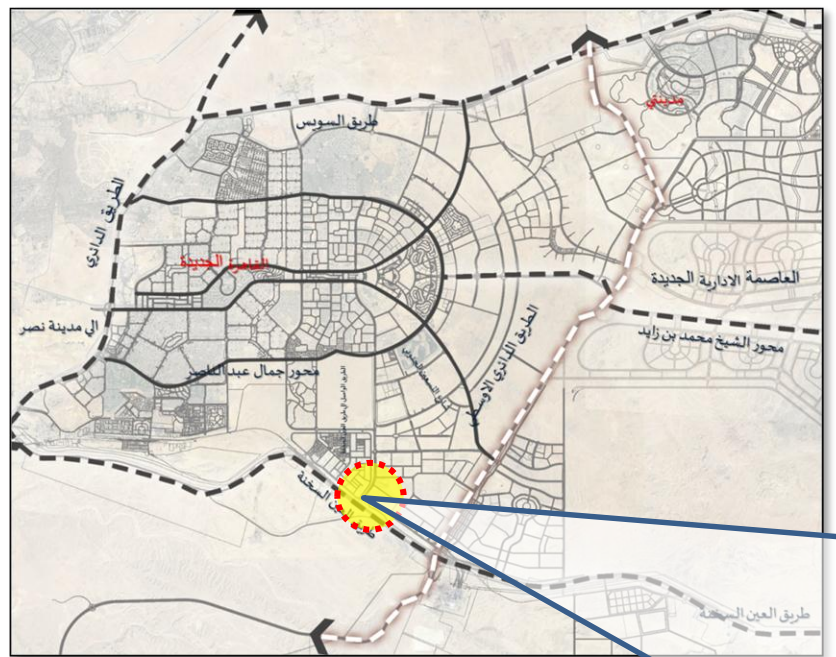

القاهرة الجديدة

مواقع الوحدات بمدينة القاهرة الجديدة

منطقة مسلسل (1 ، 2) - منطقة غرب الجامعات (الاندلس)

منطقة مسلسل (3،4،5) - المنطقة الاولى منطقة المعارض

منطقة مسلسل (6 ، 7) - المنطقة الثانية منطقة المعارض

منطقة مسلسل 8 - المحلية الثالثة - لتجمع الثالث

منطقة مسلسل 9 - جنوب طريق القطامية العين السخنة القديم

منطقة مسلسل 10 - شمال طريق القطامية العين السخنة القديم

منطقة مسلسل 11- التجمع الثالث - بجوار السنترال

مدينة دمياط الجديدة – منطقة مسلسل رقم (1) غرب جامعة دمياط

مدينة دمياط الجديدة - منطقة مسلسل رقم (2) - بجنوب الحي الاول

مدينة دمياط الجديدة – منطقة مسلسل رقم (3) بمنطقة الحي المتميز - شرق المدينة بجوار مشروع
دار مصر

العبور

مدينة العبور ، مسلسل (1 ، 2) منطقة 2600 فدان بشمال المدينة