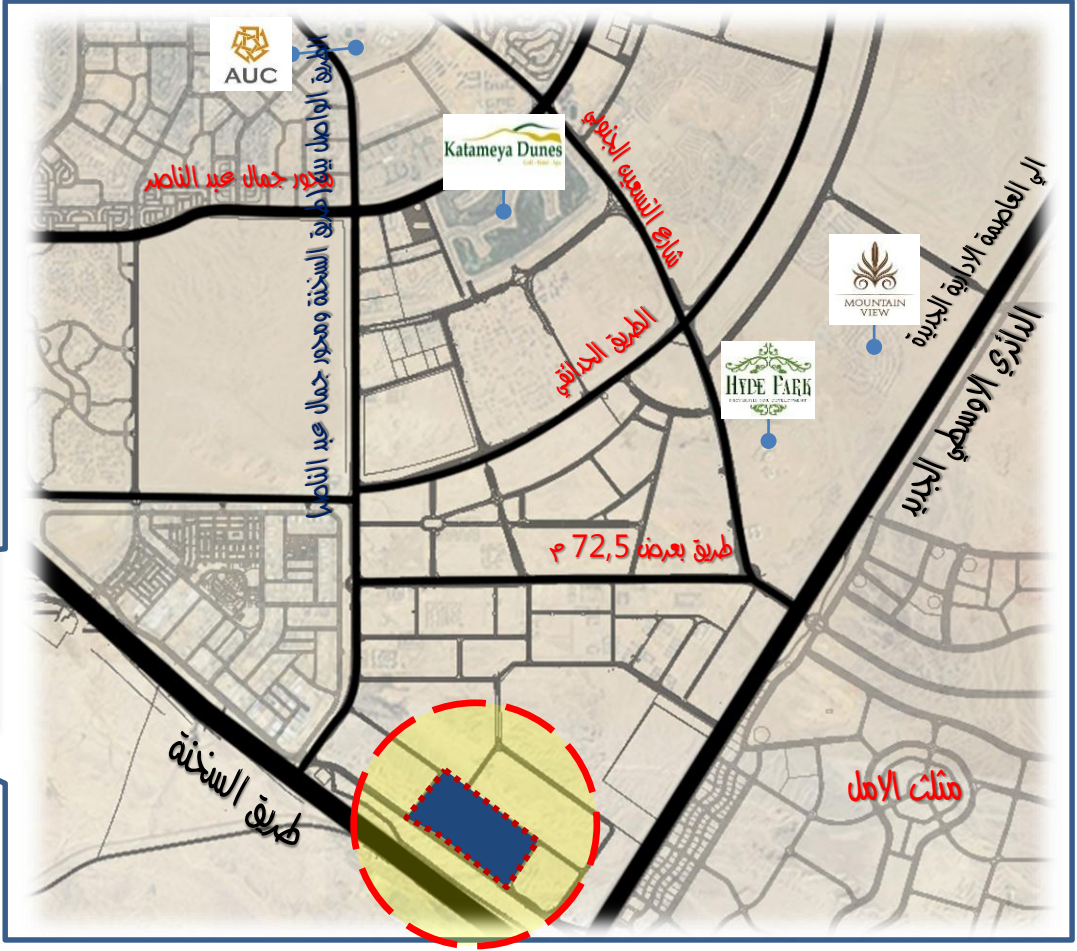

القاهرة الجديدة

مواقع الوحدات بمدينة القاهرة الجديدة

منطقة مسلسل (1 ، 2) - منطقة غرب الجامعات (الاندلس)

منطقة مسلسل (3،4،5) - المنطقة الاولى منطقة المعارض

منطقة مسلسل (6 ، 7) - المنطقة الثانية منطقة المعارض

منطقة مسلسل 8 - المحلية الثالثة - لتجمع الثالث

منطقة مسلسل 9 - جنوب طريق القطامية العين السخنة القديم

منطقة مسلسل 10 - شمال طريق القطامية العين السخنة القديم

منطقة مسلسل 11- التجمع الثالث - بجوار السنترال

مدينة دمياط الجديدة – منطقة مسلسل رقم (1) غرب جامعة دمياط

مدينة دمياط الجديدة - منطقة مسلسل رقم (2) - بجنوب الحي الاول

مدينة دمياط الجديدة – منطقة مسلسل رقم (3) بمنطقة الحي المتميز - شرق المدينة بجوار مشروع
دار مصر

العبور

مدينة العبور ، مسلسل (1 ، 2) منطقة 2600 فدان بشمال المدينة