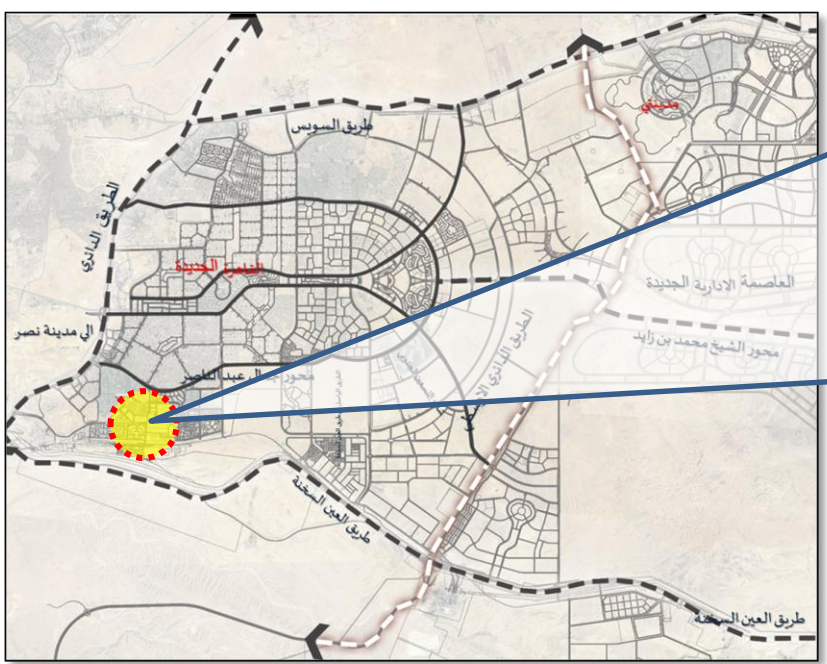

القاهرة الجديدة

مواقع الوحدات بمدينة القاهرة الجديدة

منطقة مسلسل (1 ، 2) - منطقة غرب الجامعات (الاندلس)

منطقة مسلسل (3،4،5) - المنطقة الاولى منطقة المعارض

منطقة مسلسل (6 ، 7) - المنطقة الثانية منطقة المعارض

منطقة مسلسل 8 - المحلية الثالثة - لتجمع الثالث

منطقة مسلسل 9 - جنوب طريق القطامية العين السخنة القديم

منطقة مسلسل 10 - شمال طريق القطامية العين السخنة القديم

منطقة مسلسل 11- التجمع الثالث - بجوار السنترال

مدينة دمياط الجديدة – منطقة مسلسل رقم (1) غرب جامعة دمياط

مدينة دمياط الجديدة - منطقة مسلسل رقم (2) - بجنوب الحي الاول

مدينة دمياط الجديدة – منطقة مسلسل رقم (3) بمنطقة الحي المتميز - شرق المدينة بجوار مشروع
دار مصر

العبور

مدينة العبور ، مسلسل (1 ، 2) منطقة 2600 فدان بشمال المدينة