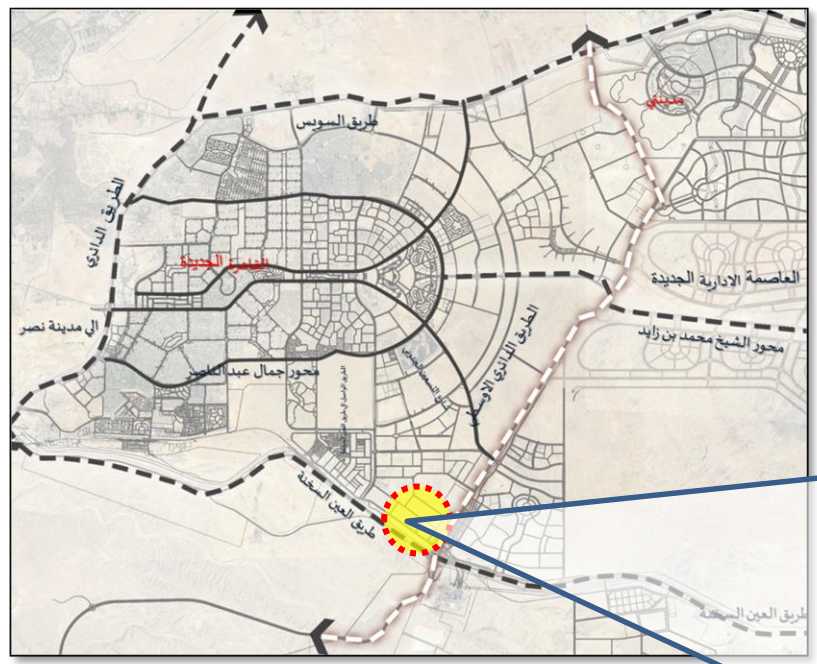

القاهرة الجديدة

مواقع الوحدات بمدينة القاهرة الجديدة

منطقة مسلسل (1 ، 2) - منطقة غرب الجامعات (الاندلس)

منطقة مسلسل (3،4،5) - المنطقة الاولى منطقة المعارض

منطقة مسلسل (6 ، 7) - المنطقة الثانية منطقة المعارض

منطقة مسلسل 8 - المحلية الثالثة - لتجمع الثالث

منطقة مسلسل 9 - جنوب طريق القطامية العين السخنة القديم

منطقة مسلسل 10 - شمال طريق القطامية العين السخنة القديم

منطقة مسلسل 11- التجمع الثالث - بجوار السنترال

مدينة دمياط الجديدة – منطقة مسلسل رقم (1) غرب جامعة دمياط

مدينة دمياط الجديدة - منطقة مسلسل رقم (2) - بجنوب الحي الاول

مدينة دمياط الجديدة – منطقة مسلسل رقم (3) بمنطقة الحي المتميز - شرق المدينة بجوار مشروع
دار مصر

العبور

مدينة العبور ، مسلسل (1 ، 2) منطقة 2600 فدان بشمال المدينة