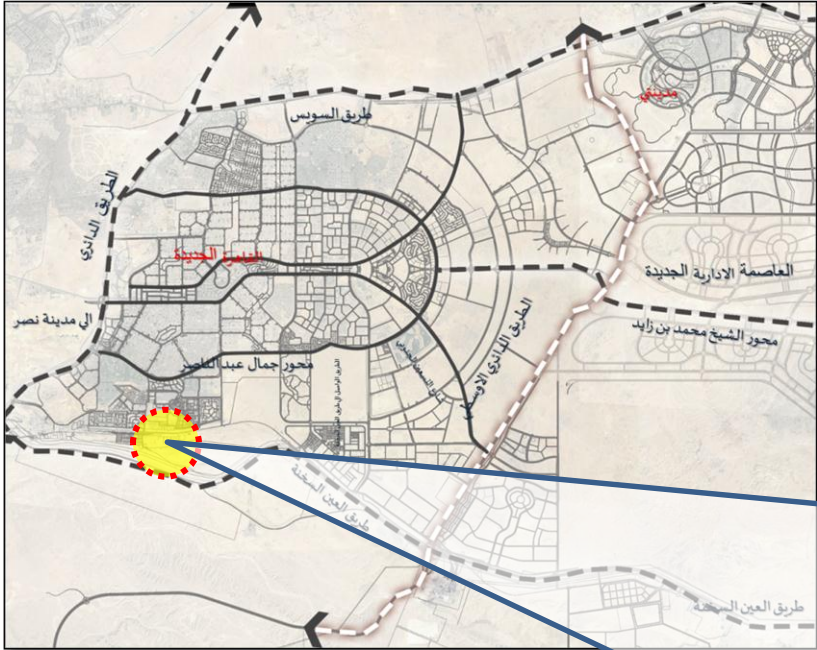

القاهرة الجديدة

مواقع الوحدات بمدينة القاهرة الجديدة

منطقة مسلسل (1 ، 2) - منطقة غرب الجامعات (الاندلس)

منطقة مسلسل (3،4،5) - المنطقة الاولى منطقة المعارض

منطقة مسلسل (6 ، 7) - المنطقة الثانية منطقة المعارض

منطقة مسلسل 8 - المحلية الثالثة - لتجمع الثالث

منطقة مسلسل 9 - جنوب طريق القطامية العين السخنة القديم

منطقة مسلسل 10 - شمال طريق القطامية العين السخنة القديم

منطقة مسلسل 11- التجمع الثالث - بجوار السنترال

مدينة دمياط الجديدة – منطقة مسلسل رقم (1) غرب جامعة دمياط

مدينة دمياط الجديدة - منطقة مسلسل رقم (2) - بجنوب الحي الاول

مدينة دمياط الجديدة – منطقة مسلسل رقم (3) بمنطقة الحي المتميز - شرق المدينة بجوار مشروع
دار مصر

العبور

مدينة العبور ، مسلسل (1 ، 2) منطقة 2600 فدان بشمال المدينة