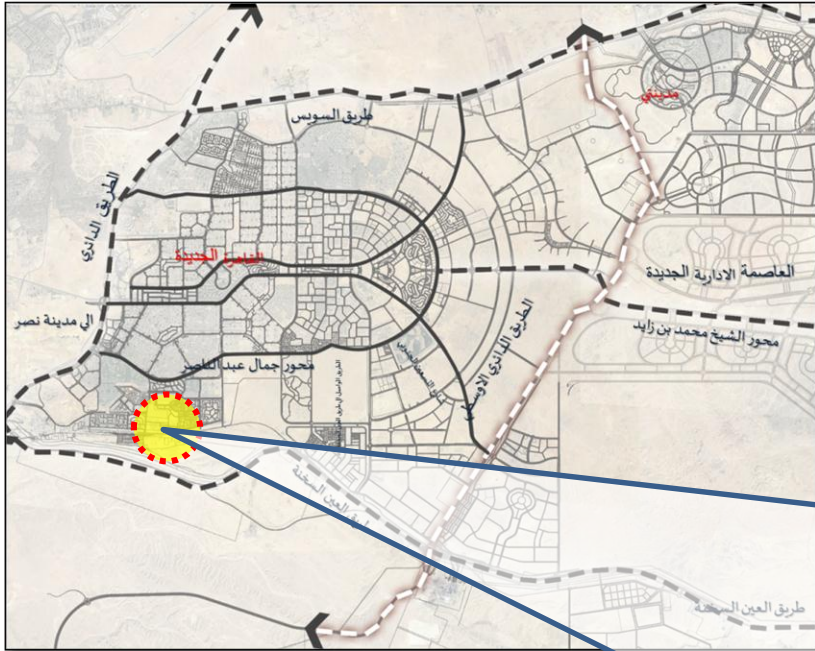

القاهرة الجديدة

مواقع الوحدات بمدينة القاهرة الجديدة

منطقة مسلسل (1 ، 2) - منطقة غرب الجامعات (الاندلس)

منطقة مسلسل (3،4،5) - المنطقة الاولى منطقة المعارض

منطقة مسلسل (6 ، 7) - المنطقة الثانية منطقة المعارض

منطقة مسلسل 8 - المحلية الثالثة - لتجمع الثالث

منطقة مسلسل 9 - جنوب طريق القطامية العين السخنة القديم

منطقة مسلسل 10 - شمال طريق القطامية العين السخنة القديم

منطقة مسلسل 11- التجمع الثالث - بجوار السنترال

مدينة دمياط الجديدة – منطقة مسلسل رقم (1) غرب جامعة دمياط

مدينة دمياط الجديدة - منطقة مسلسل رقم (2) - بجنوب الحي الاول

مدينة دمياط الجديدة – منطقة مسلسل رقم (3) بمنطقة الحي المتميز - شرق المدينة بجوار مشروع
دار مصر

العبور

مدينة العبور ، مسلسل (1 ، 2) منطقة 2600 فدان بشمال المدينة