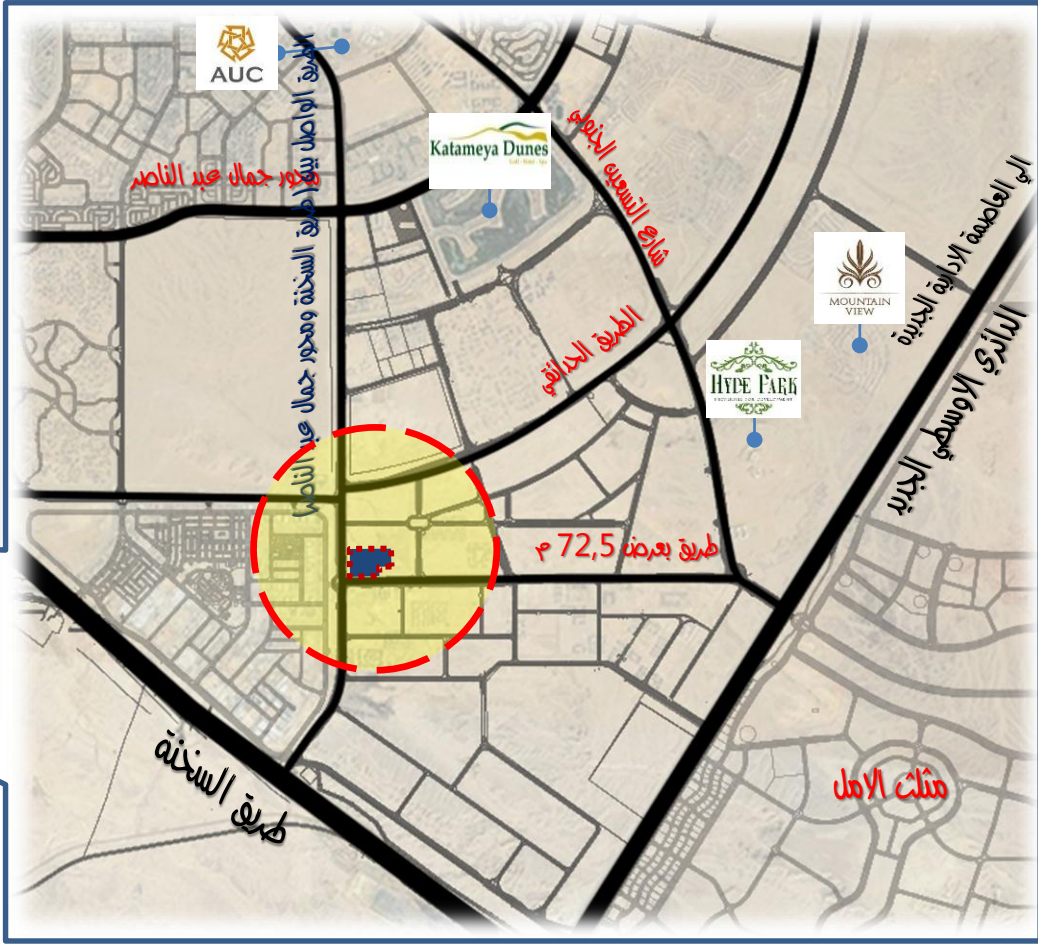

القاهرة الجديدة

مواقع الوحدات بمدينة القاهرة الجديدة

منطقة مسلسل (1 ، 2) - منطقة غرب الجامعات (الاندلس)

منطقة مسلسل (3،4،5) - المنطقة الاولى منطقة المعارض

منطقة مسلسل (6 ، 7) - المنطقة الثانية منطقة المعارض

منطقة مسلسل 8 - المحلية الثالثة - لتجمع الثالث

منطقة مسلسل 9 - جنوب طريق القطامية العين السخنة القديم

منطقة مسلسل 10 - شمال طريق القطامية العين السخنة القديم

منطقة مسلسل 11- التجمع الثالث - بجوار السنترال

مدينة دمياط الجديدة – منطقة مسلسل رقم (1) غرب جامعة دمياط

مدينة دمياط الجديدة - منطقة مسلسل رقم (2) - بجنوب الحي الاول

مدينة دمياط الجديدة – منطقة مسلسل رقم (3) بمنطقة الحي المتميز - شرق المدينة بجوار مشروع
دار مصر

العبور

مدينة العبور ، مسلسل (1 ، 2) منطقة 2600 فدان بشمال المدينة