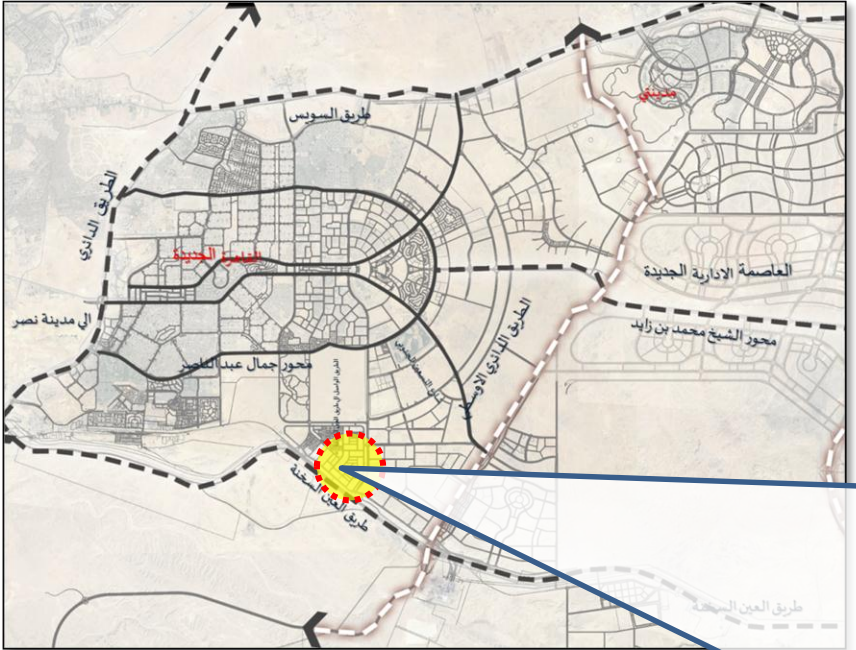

القاهرة الجديدة

مواقع الوحدات بمدينة القاهرة الجديدة

منطقة مسلسل (1 ، 2) - منطقة غرب الجامعات (الاندلس)

منطقة مسلسل (3،4،5) - المنطقة الاولى منطقة المعارض

منطقة مسلسل (6 ، 7) - المنطقة الثانية منطقة المعارض

منطقة مسلسل 8 - المحلية الثالثة - لتجمع الثالث

منطقة مسلسل 9 - جنوب طريق القطامية العين السخنة القديم

منطقة مسلسل 10 - شمال طريق القطامية العين السخنة القديم

منطقة مسلسل 11- التجمع الثالث - بجوار السنترال

مدينة دمياط الجديدة – منطقة مسلسل رقم (1) غرب جامعة دمياط

مدينة دمياط الجديدة - منطقة مسلسل رقم (2) - بجنوب الحي الاول

مدينة دمياط الجديدة – منطقة مسلسل رقم (3) بمنطقة الحي المتميز - شرق المدينة بجوار مشروع
دار مصر

العبور

مدينة العبور ، مسلسل (1 ، 2) منطقة 2600 فدان بشمال المدينة